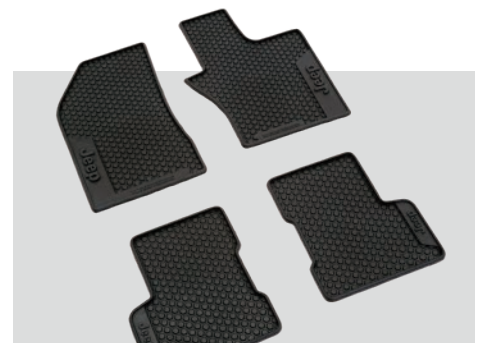

#### フロントサンシェード

[商品番号: JPNABU2014100]

真夏の強い陽射しによる車内の温度上昇を抑制します。専用設計によりフロントウィンドウにジャストフィット。

全国メーカー希望小売価格 **9,460円(税込)**

→ 特別価格 **8,800円(税込)**